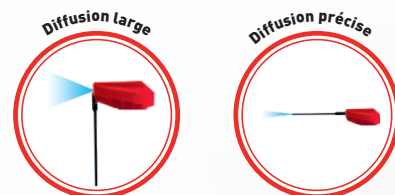

DIFFUSEUR MULTI-POSITIONS

X-TREM CHAIN ROAD

- Graisse de chaine route
- Tenue longue durée (800km) dans des conditions extrêmes
- Zéro projection
- Visible à l'application
- Pulvérisation douce et précise
- Augmente la durée de vie du kit chaîne
- Résiste à l'eau